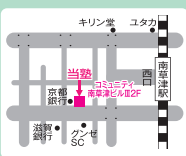

# 東京大学志塾

漢字・英語・数学  
検定実施校

お申し込み・お問い合わせ先 草津本校まで 受付時間/15時～21時

tel. 077-565-1064

〒525-0033 草津市東草津2-1(ビル東宏)

草津本校

077  
565-1064  
15:00～21:00

南草津校

077  
562-7966  
15:00～21:00

水保校

077  
585-4662  
16:00～21:00

瀬田校

077  
544-5846  
14:00～21:00

瀬田北校

077  
545-7228  
14:00～21:00