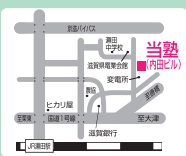

# 東京大学志塾

漢字・英語・数学  
検定実施校

お申し込み・お問い合わせ先 草津本校まで 受付時間/15時～21時

tel. 077-565-1064

〒525-0033 草津市東草津2-1(ビル東宏)

草津本校

077  
565-1064  
15:00～21:00

南草津校

077  
562-7966  
15:00～21:00

水保校

077  
585-4662  
16:00～21:00

瀬田校

077  
544-5846  
14:00～21:00

瀬田北校

077  
545-7228  
14:00～21:00