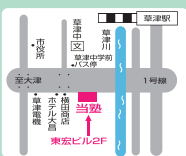

# 東京大学志塾

漢字・英語・数学  
検定実施校

お申し込み・お問い合わせ先 草津本校まで 受付時間/15時～21時

tel. 077-565-1064

〒525-0033 草津市東草津2-1(ビル東宏)

草津本校

077  
565-1064  
15:00～21:00

南草津校